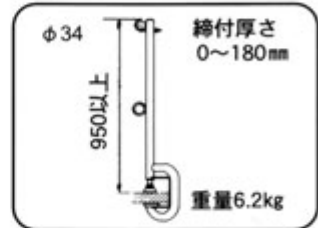

手摺関係

① 手摺柱

② 手摺

③ 妻側手摺

④ スタンションNRE

⑤ スタンションS-2

⑥ コーナー手摺

⑦ 開口スライドバー (エレベータービット用)

●手摺関係 (ワインレッド)

商品コード	品名・品番	結 束	単 位	リース料	基本料
00900	手摺柱 T-11	50	本	3.50	100
00910	手 摺 T-18	100	本	1.20	80
00911	手 摺 T-15	100	本	1.20	80
00912	手 摺 T-12	100	本	1.20	80
00913	手 摺 T-09	100	本	1.20	80
00914	手 摺 T-06	100	本	1.20	80
00930	妻側手摺 600~1200	50/30/20	本	3.00	100
00931	妻側手摺 900~1200	50/30/20	本	3.00	100
00932	妻側手摺 600~900	50/30/20	本	3.00	100
00935	コーナー手摺		本	20.00	500
00940	スタンションNRE		本	15.00	250
00950	スタンションS-2		本	13.00	250
00955	スタンションフックボルト		本	(販売)	
00990	開口スライドバー		本	20.00	200