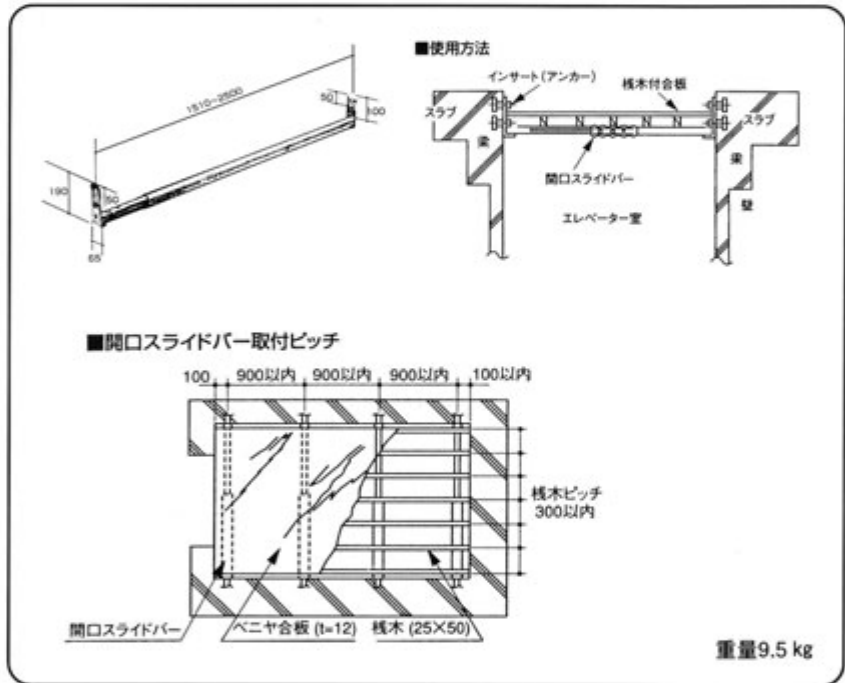

手摺関係

① 手摺柱

② 手摺

③ 妻側手摺

④ スタンションNRE

⑤ スタンションS-2

⑥ コーナー手摺

⑦ 開口スライドバー (エレベータービット用)

●手摺関係 (ワインレッド)

商品コード	品名・品番	結 束	単 位	リース料	基本料
00900	手摺柱 T-11	50	本	3.50	100
00910	手 摺 T-18	100	本	1.20	80
00911	手 摺 T-15	100	本	1.20	80
00912	手 摺 T-12	100	本	1.20	80
00913	手 摺 T-09	100	本	1.20	80
00914	手 摺 T-06	100	本	1.20	80
00930	妻側手摺 600~1200	50/30/20	本	3.00	100
00931	妻側手摺 900~1200	50/30/20	本	3.00	100
00932	妻側手摺 600~900	50/30/20	本	3.00	100
00935	コーナー手摺		本	20.00	500
00940	スタンションNRE		本	15.00	250
00950	スタンションS-2		本	13.00	250
00955	スタンションフックボルト		本	(販売)	
00990	開口スライドバー		本	20.00	200