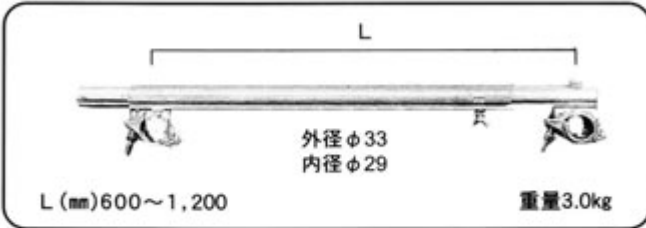

手摺関係

① 手摺柱

② 手摺

③ 妻側手摺

④ スタンションNRE

⑤ スタンションS-2

⑥ コーナー手摺

⑦ 開口スライドバー (エレベータービット用)

●手摺関係 (ワインレッド)

商品コード	品名・品番	結 束	単 位	リース料	基本料
00900	手摺柱 T-11	50	本	3.50	100
00910	手 摺 T-18	100	本	1.20	80
00911	手 摺 T-15	100	本	1.20	80
00912	手 摺 T-12	100	本	1.20	80
00913	手 摺 T-09	100	本	1.20	80
00914	手 摺 T-06	100	本	1.20	80
00930	妻側手摺 600~1200	50/30/20	本	3.00	100
00931	妻側手摺 900~1200	50/30/20	本	3.00	100
00932	妻側手摺 600~900	50/30/20	本	3.00	100
00935	コーナー手摺		本	20.00	500
00940	スタンションNRE		本	15.00	250
00950	スタンションS-2		本	13.00	250
00955	スタンションフックボルト		本	(販売)	
00990	開口スライドバー		本	20.00	200