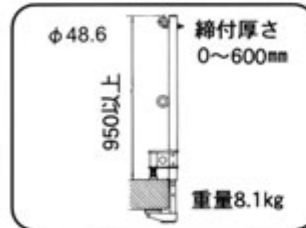

手摺関係

① 手摺柱

② 手摺

③ 妻側手摺

④ スタンションNRE

⑤ スタンションS-2

⑥ コーナー手摺

⑦ 開口スライドバー (エレベータービット用)

●手摺関係 (ワインレッド)

商品コード	品名・品番	結 束	単 位	リース料	基本料
00900	手摺柱 T-11	50	本	3.50	100
00910	手 摺 T-18	100	本	1.20	80
00911	手 摺 T-15	100	本	1.20	80
00912	手 摺 T-12	100	本	1.20	80
00913	手 摺 T-09	100	本	1.20	80
00914	手 摺 T-06	100	本	1.20	80
00930	妻側手摺 600~1200	50/30/20	本	3.00	100
00931	妻側手摺 900~1200	50/30/20	本	3.00	100
00932	妻側手摺 600~900	50/30/20	本	3.00	100
00935	コーナー手摺		本	20.00	500
00940	スタンションNRE		本	15.00	250
00950	スタンションS-2		本	13.00	250
00955	スタンションフックボルト		本	(販売)	
00990	開口スライドバー		本	20.00	200