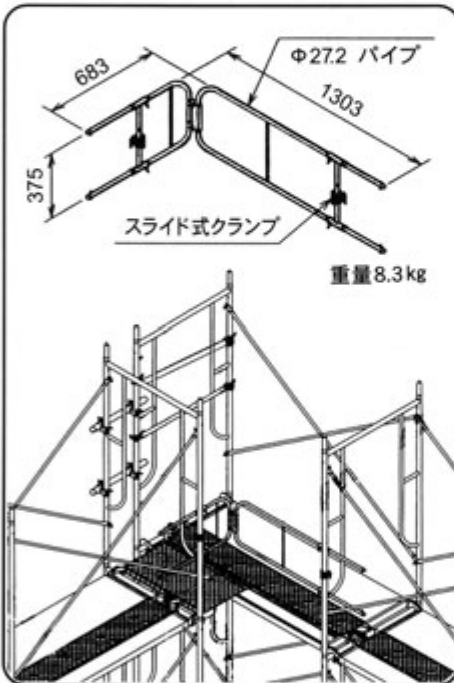

手摺関係

① 手摺柱

② 手摺

③ 妻側手摺

④ スタンションNRE

⑤ スタンションS-2

⑥ コーナー手摺

⑦ 開口スライドバー (エレベータービット用)

●手摺関係 (ワインレッド)

商品コード	品名・品番	結 束	単 位	リース料	基本料
00900	手摺柱 T-11	50	本	3.50	100
00910	手 摺 T-18	100	本	1.20	80
00911	手 摺 T-15	100	本	1.20	80
00912	手 摺 T-12	100	本	1.20	80
00913	手 摺 T-09	100	本	1.20	80
00914	手 摺 T-06	100	本	1.20	80
00930	妻側手摺 600~1200	50/30/20	本	3.00	100
00931	妻側手摺 900~1200	50/30/20	本	3.00	100
00932	妻側手摺 600~900	50/30/20	本	3.00	100
00935	コーナー手摺		本	20.00	500
00940	スタンションNRE		本	15.00	250
00950	スタンションS-2		本	13.00	250
00955	スタンションフックボルト		本	(販売)	
00990	開口スライドバー		本	20.00	200