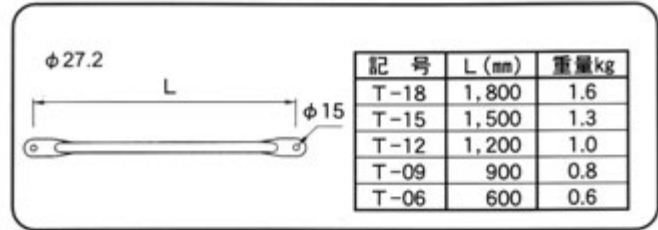

手摺関係

① 手摺柱

② 手摺

③ 妻側手摺

④ スタンションNRE

⑤ スタンションS-2

⑥ コーナー手摺

⑦ 開口スライドバー (エレベータービット用)

●手摺関係 (ワインレッド)

商品コード	品名・品番	結 束	単 位	リース料	基本料
00900	手摺柱 T-11	50	本	3.50	100
00910	手 摺 T-18	100	本	1.20	80
00911	手 摺 T-15	100	本	1.20	80
00912	手 摺 T-12	100	本	1.20	80
00913	手 摺 T-09	100	本	1.20	80
00914	手 摺 T-06	100	本	1.20	80
00930	妻側手摺 600~1200	50/30/20	本	3.00	100
00931	妻側手摺 900~1200	50/30/20	本	3.00	100
00932	妻側手摺 600~900	50/30/20	本	3.00	100
00935	コーナー手摺		本	20.00	500
00940	スタンションNRE		本	15.00	250
00950	スタンションS-2		本	13.00	250
00955	スタンションフックボルト		本	(販売)	
00990	開口スライドバー		本	20.00	200